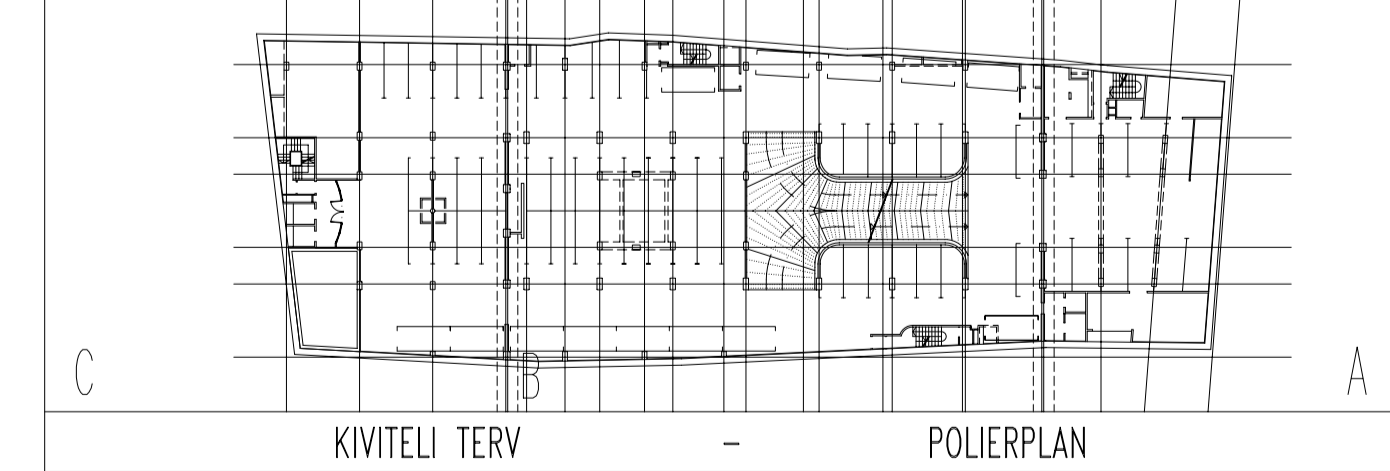

PLANNUMMER: 1. EMELET / 1. GESCHOSS / 1. FLOOR

ÄNDERUNGEN	DATE	BETRIFFT	FREIGEgeben	MAßSTAB: M=1:100
1.				PLANNUMMER: A/1-05-02
2.				DATE: 1996.06.19. PROZESSNUM: 9505
3.				DATE: 1996.06.19. WZ-PLAN: 0.87
4.				DATE:
5.				DATE:
6.				DATE: